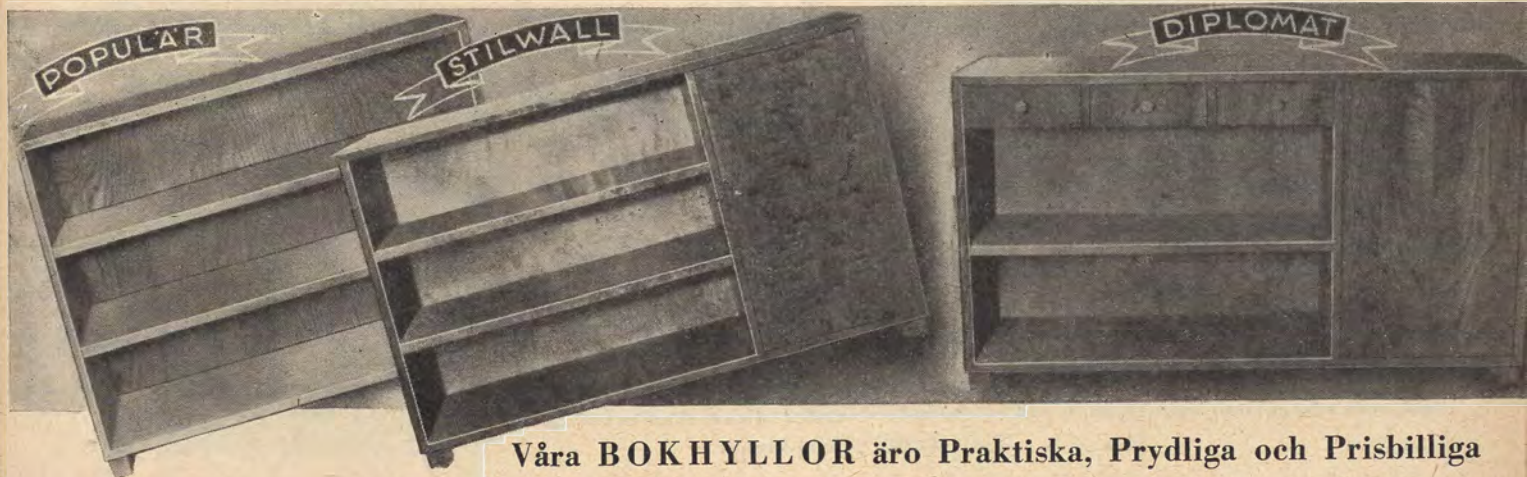

**BOKHYLLORNA
MED STORT
P**

MODELL
POPULÄR

Nr 66 "Populär" är en 27 cm. bred, 80 cm. hög och 110 cm. lång bokhylla, tillverkad av prima björk, ytbehandlad i naturfärg mörk eller ljus med flyttbara hyllor. En rymlig och bra bokhylla till lågt pris.

Pris endast 55.00.

Tillägg för alm eller mahogny 10.00 kronor.

MODELL
STILWALL

Nr 67 "Stilwall" är tillverkad av prima björk i omtyckt och trevlig modell med två flyttbara hyllor och skåp med dörr och lås, innehållande en hylla. **Obs!** Dörren är massiv och spärrfänerad och storleken 27×80×125 cm., är väl tilltagen. Finns i mörk eller ljus polering. En förnämlig och samtidigt prisbillig bokhylla som säljes mycket.

Pris endast 69.50.

Tillägg för alm eller mahogny 10.00 kronor.

MODELL
DIPLOMAT

Nr 68 "Diplomat" är en större bokhylla, tillverkad helt av björk och försedd med skåp med hylla samt 3 lådor. Dörren massiv och spärrfänerad och försedd med lås. Hyllorna flyttbara. Storlek 150×80×27 cm. En bokhylla för högsta anspråk.

Pris endast 98.00.

Tillägg för alm eller mahogny 12.00 kronor.

Våra BOKHYLLOR äro Praktiska, Prydliga och Prisbilliga